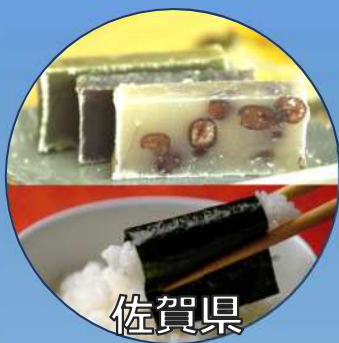

各県のイチオシ商品販売